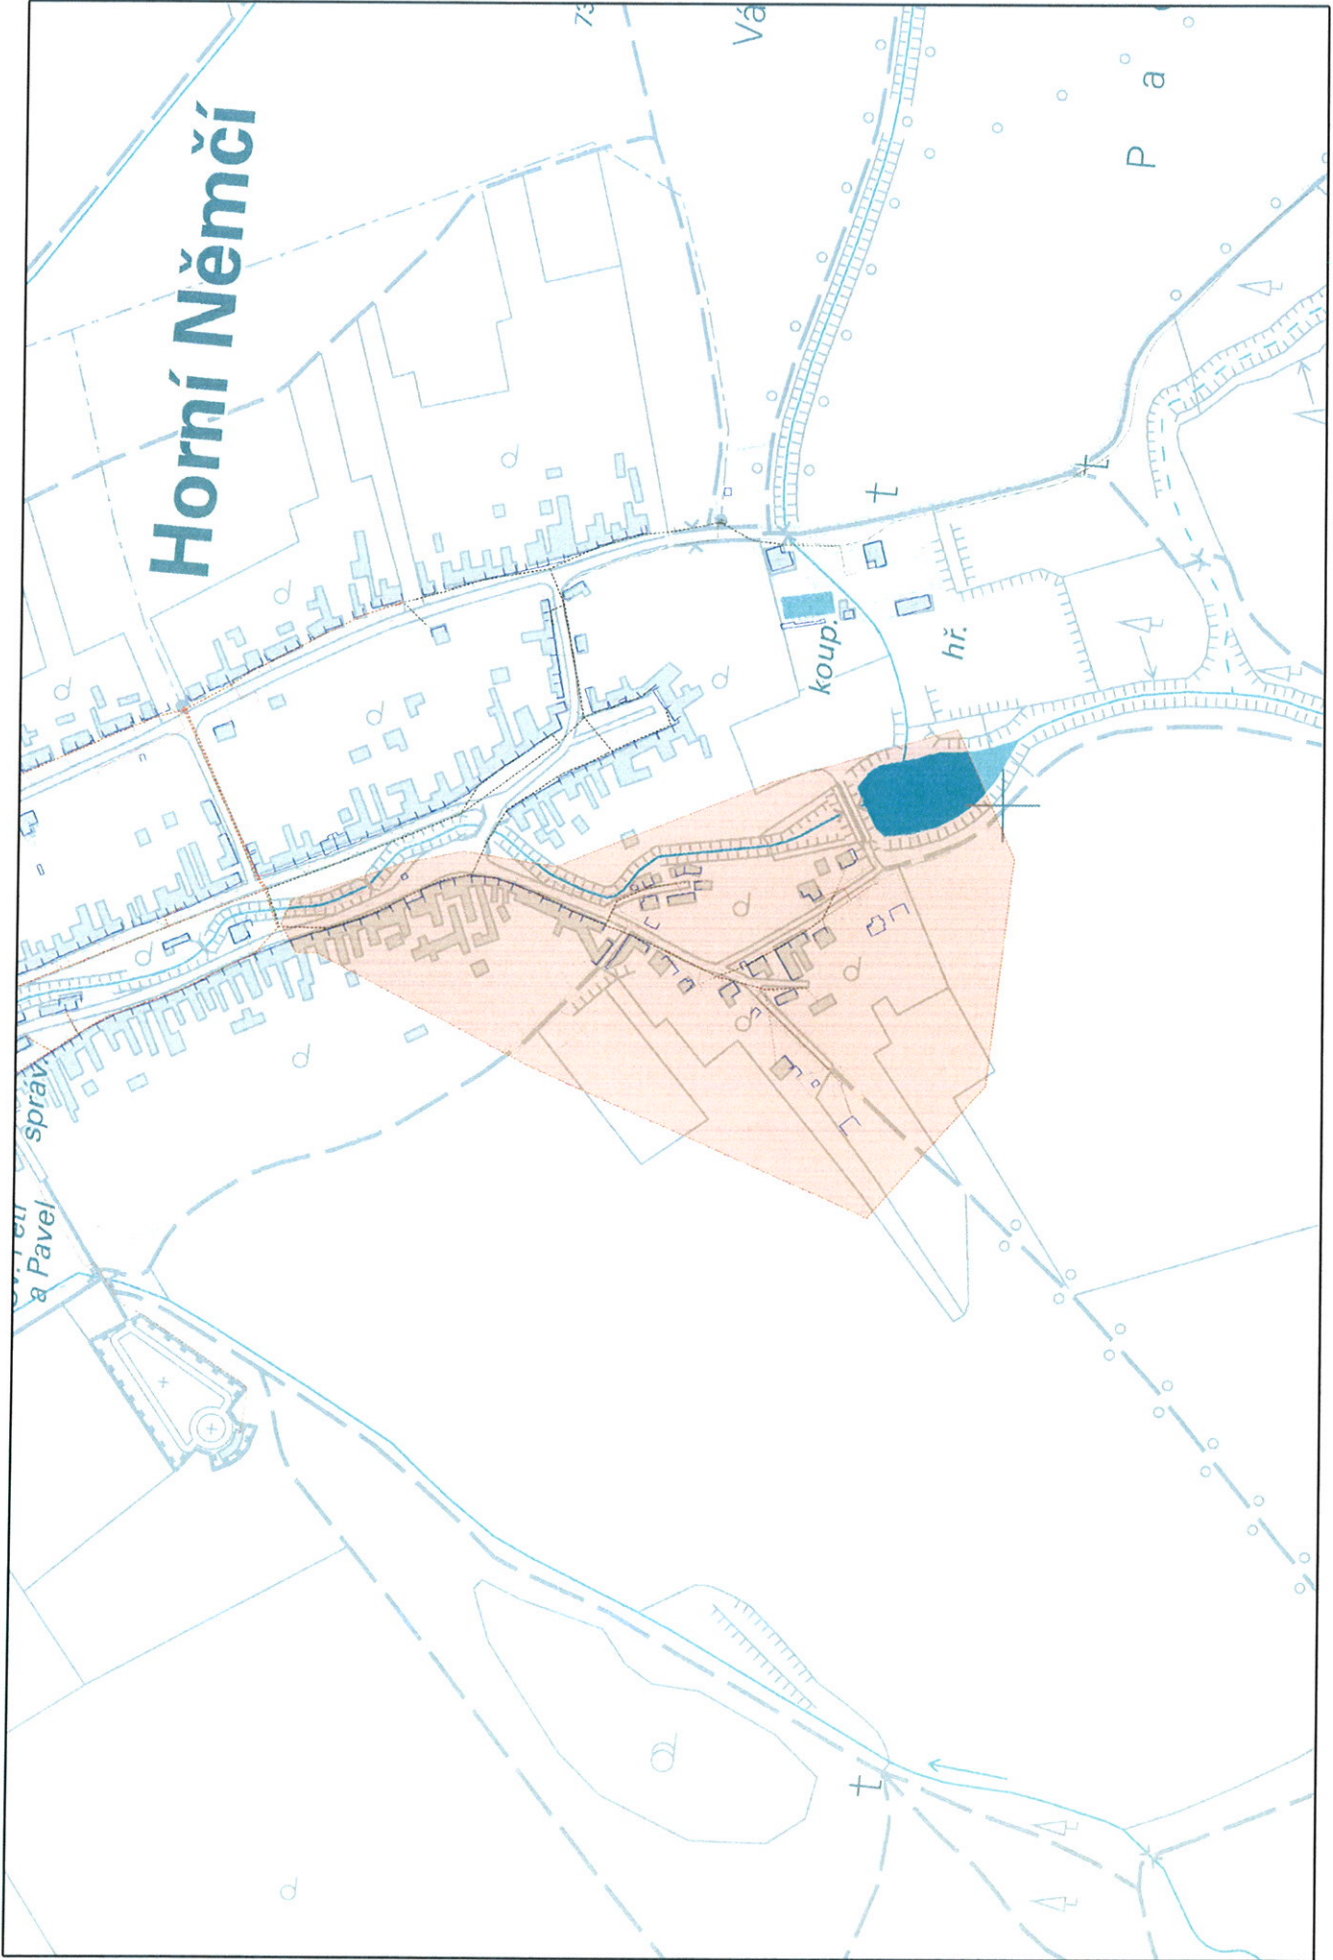

Horní Němčič